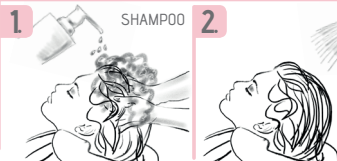

DISCIPLINE PLUS BOOSTER

SHINE PLUS BOOSTER

REPAIR PLUS BOOSTER

ELIXIR

THERMO REPAIR MILK

RITUAL PERSONAL CARE TAILOR MADE BOOSTER MIX

Un trattamento di ricostruzione profonda personalizzato con la combinazione di due booster che lavorano in sinergia per ricostruire la fibra riparando i capelli danneggiati fino al loro interno. Un servizio ancora più mirato a ristrutturare e rinforza i capelli trattati, destrutturati, danneggiati, decolorati, stirati chimicamente e molto sensibilizzati.